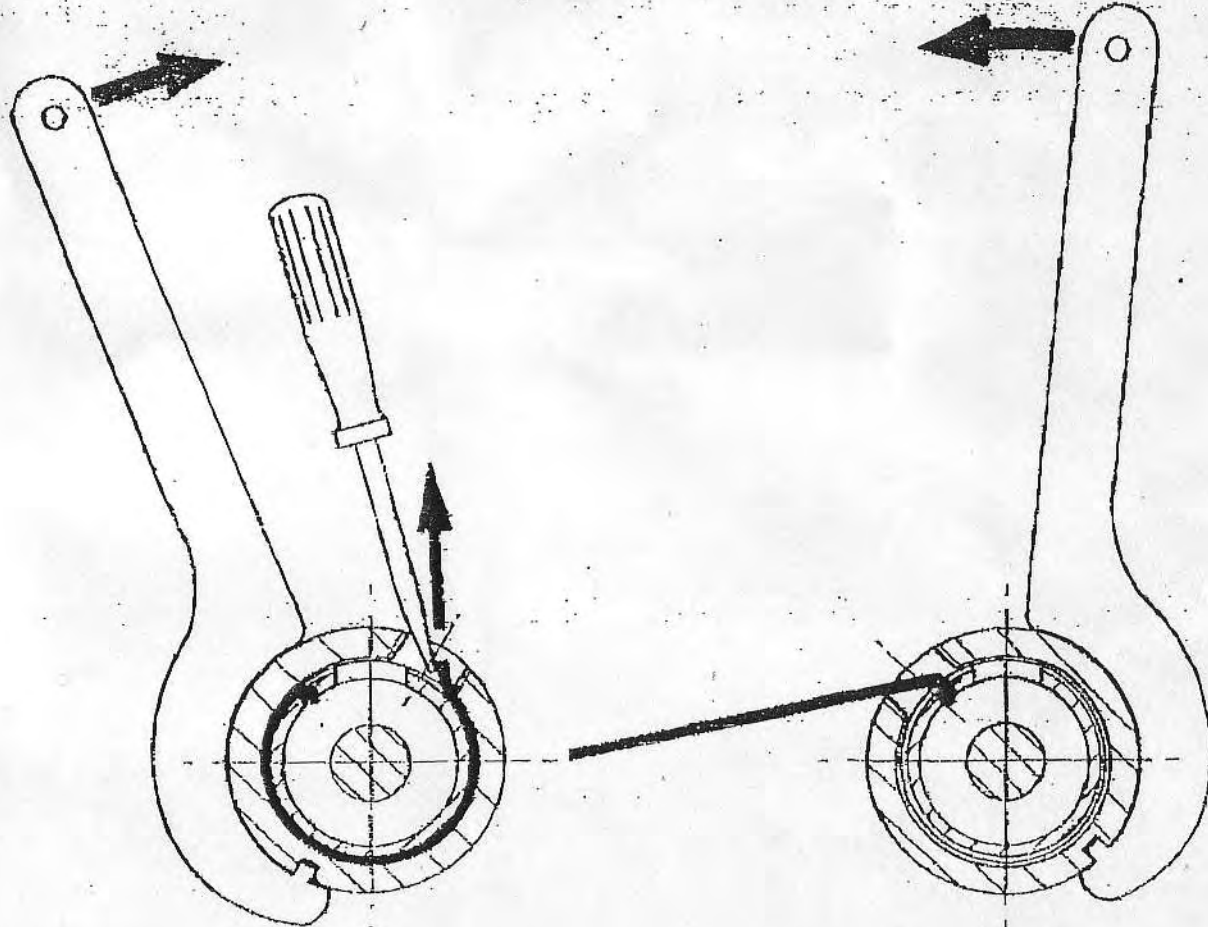

②

③

MT 52_72 : HAAKSLEUTEL 45_50 (PIN WRENCH 45_50) H59000
MT 125_175 : HAAKSLEUTEL 68_75 (PIN WRENCH 68_75) H59001

Datum / Date		Wijziging / Revision	
Benaming / Title			
(DE)MONTAGE		CILINDERDEKSELS	
(RE)MONTAGE		CYLINDER COVERS	
Opmerkingen / Remarks		MT 52_72_125_175	
WILHEM OUDEN		W.H. DEN OUDEN N.V.	
VALUUS		FOKKERSTRAAT 571 3125 BD ROTTERDAM HOLLAND	
		TEL.: 010-4377700-TELEFAX: 4152644-TELEX: 23470	
Schaal / Scale		1/100	
Get. / Drawn		P.v.v.	
Datum / Date		1.10.92	
Gecont. / Checked			
Formaat / Size		A3	
Tek. Nr. / Dwg. No.		3_8094